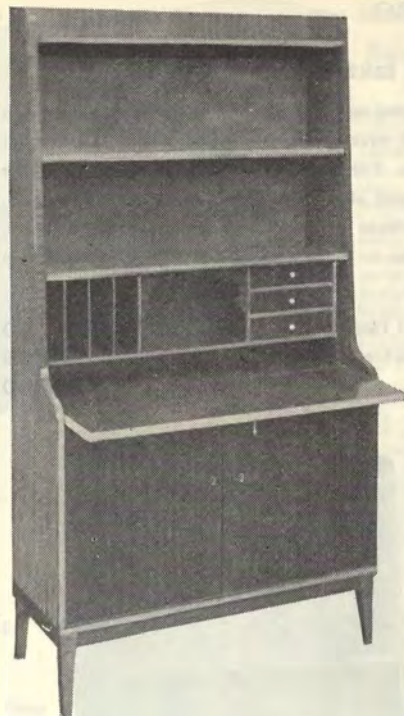

Modell LÄRBO

Med omtyckt sekretärinrede

En ny sekretärbokhylla med klaff och inrede, som uppskattas av många. Skåpet inrett med två backar och hylla. Tillverkas i vacker glansad eller mattad zapelimahogny. Priset är i förhållande till utförandet mycket lågt.

2080 Sekretärbokhylla Lärbo är 165 cm hög, 85 cm bred och 38 cm djup. Vikten är 40 kg.

Priset är endast 237.00

Direkta leveranser — därför lägre priser